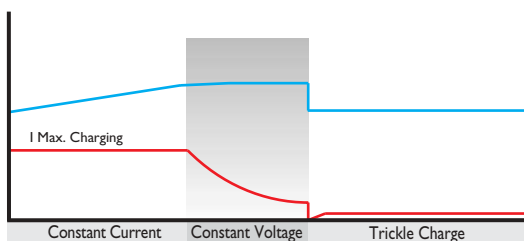

## Carica batterie Switching 3 livelli per batterie al Piombo

Switching 3 steps Lead acid battery charger

13,8 Vcc 7000 mA

**JOpower**

Box **8**

**KCP7-12**