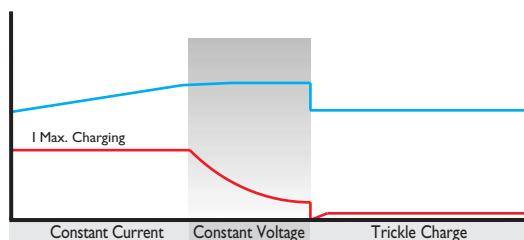

Specifiche ambientali / Environmental Specifications

Temp. Stoccaggio / Storage temp.: -40 °C to 70 °C.

13,8 Vcc 12000 mA

JOpower