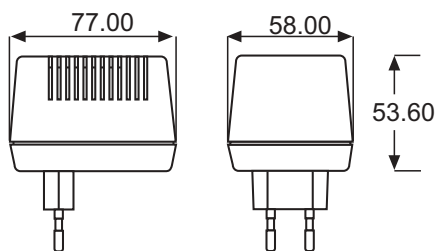

BE 800

Tensione stabilizzata corrente limitata
Stabilized Voltage limited current

Single box **20**

Dati Tecnici / Technical data

Part Number	Input Voltage	Output Voltage	Current For battery	EAN Code
BE 806- 22	230 Vac	6,9 Vdc	600 mA 6 V	8 017443 007581
BE 812- 22	230 Vac	13,8 Vdc	600 mA 12 V	8 017443 007659

22

faston 6,35 mm

Caratteristiche / Characteristics

Carica Batteria Plug-in / Plug-in Charger
Limitato in corrente / Current limited.
Protezione contro i corto circuiti / Short circuit protection.
Funzione carica: Led acceso / Charging operation: led ON.
Batteria non connessa , Stand-by o inversione polarità : Led OFF
Standby , battery not connected or reversed polarity : Led OFF

Dati Tecnici / Technical data

Tensione d'Ingresso / Input Voltage: 230 V ~ ±10 % 50 Hz.

Tensione / Corrente d'uscita / Output Voltage/ Current
Tolleranza / Tolerance: ± 2 %
Vedi Modelli / See Models

Carica / Charging