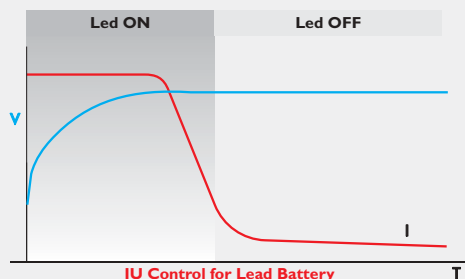

Carica / Charging

Corrente / Current: Stabilizzata / Stabilized
Indicazione di carica / Charging indicator: Led Giallo ON / Led Yellow ON
Indicazione di fine carica / End charge indicator: Led Giallo OFF / Led Yellow OFF

Tipo di carica / Charging Type: Corrente limitata / Current limited